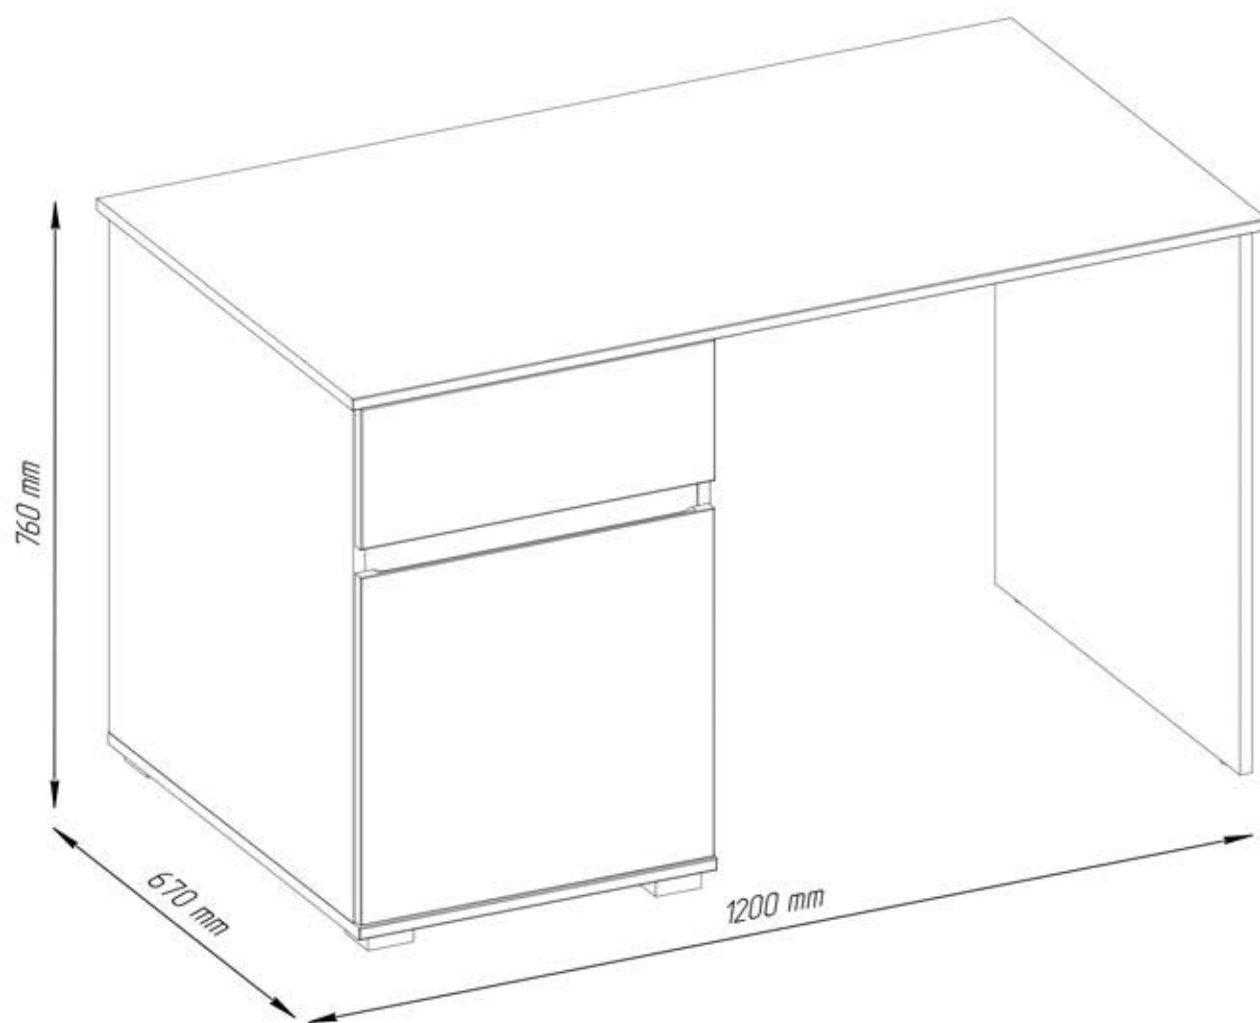

LORA P1

70 min

1	Dimenzió				Kód	Csomag
	1	2	3	4		
1	1200	670	16	1	1003	1/1
2	470	657	16	1	1004/2004	1/1
3	703	638	16	1	1018	1/1
4	703	638	16	1	1007/2007	1/1
5	703	436	16	1	1008	1/1
6	739	639	16	1	1037	1/1
7	436	611	16	1	N/A	1/1
8	436	60	16	1	1040	1/1
9	695	190	16	1	1016	1/1
10	350	119.5	16	1	1022/2022	1/1
11	378.5	119.5	16	1	1022	1/1
12	350	119.5	16	1	1024/2024	1/1
13	410	355	3	1	N/A	1/1
14	466	192	16	1	1036/3001	1/1
15	472	466	16	1	1037/3002	1/1