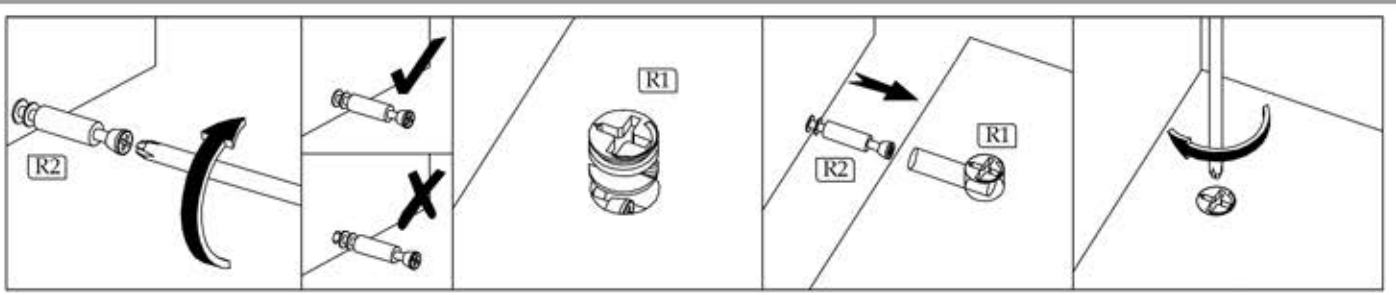

LORA P1

70 min

1	Dimenzió				Kód	Csomag
	1	2	3	4		
1	1200	670	16	1	1003	1/1
2	470	657	16	1	1004/2004	1/1
3	703	638	16	1	1018	1/1
4	703	638	16	1	1007/2007	1/1
5	703	436	16	1	1008	1/1
6	739	639	16	1	1037	1/1
7	436	611	16	1	N/A	1/1
8	436	60	16	1	1040	1/1
9	695	190	16	1	1016	1/1
10	350	119.5	16	1	1022/2022	1/1
11	378.5	119.5	16	1	1022	1/1
12	350	119.5	16	1	1024/2024	1/1
13	410	355	3	1	N/A	1/1
14	466	192	16	1	1036/3001	1/1
15	472	466	16	1	1037/3002	1/1