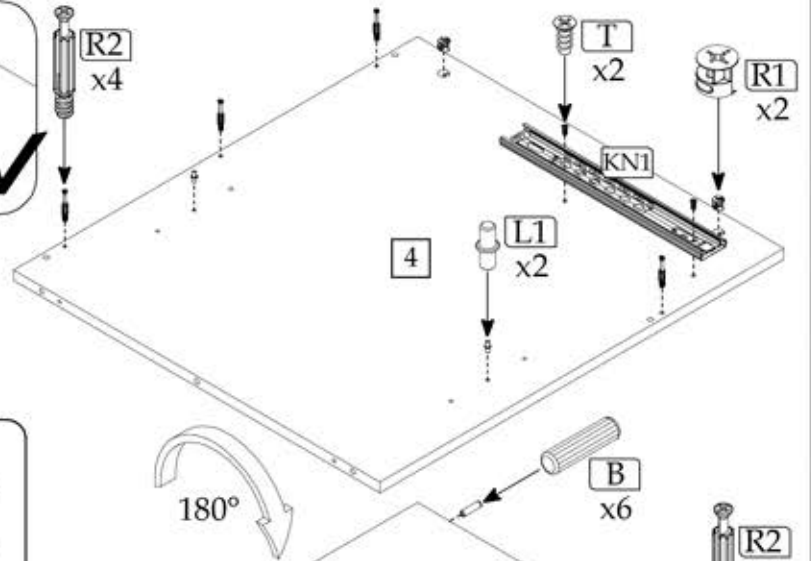

LORA P1

70 min

1	Dimenzió				Kód	Csomag
	1	2	3	4		
1	1200	670	16	1	1003	1/1
2	470	657	16	1	1004/2004	1/1
3	703	638	16	1	1018	1/1
4	703	638	16	1	1007/2007	1/1
5	703	436	16	1	1008	1/1
6	739	639	16	1	1037	1/1
7	436	611	16	1	N/A	1/1
8	436	60	16	1	1040	1/1
9	695	190	16	1	1016	1/1
10	350	119.5	16	1	1022/2022	1/1
11	378.5	119.5	16	1	1022	1/1
12	350	119.5	16	1	1024/2024	1/1
13	410	355	3	1	N/A	1/1
14	466	192	16	1	1036/3001	1/1
15	472	466	16	1	1037/3002	1/1

▶ 1

2

▶ 3

▶ 4

► 5

► 6

▶ 7

▶ 8