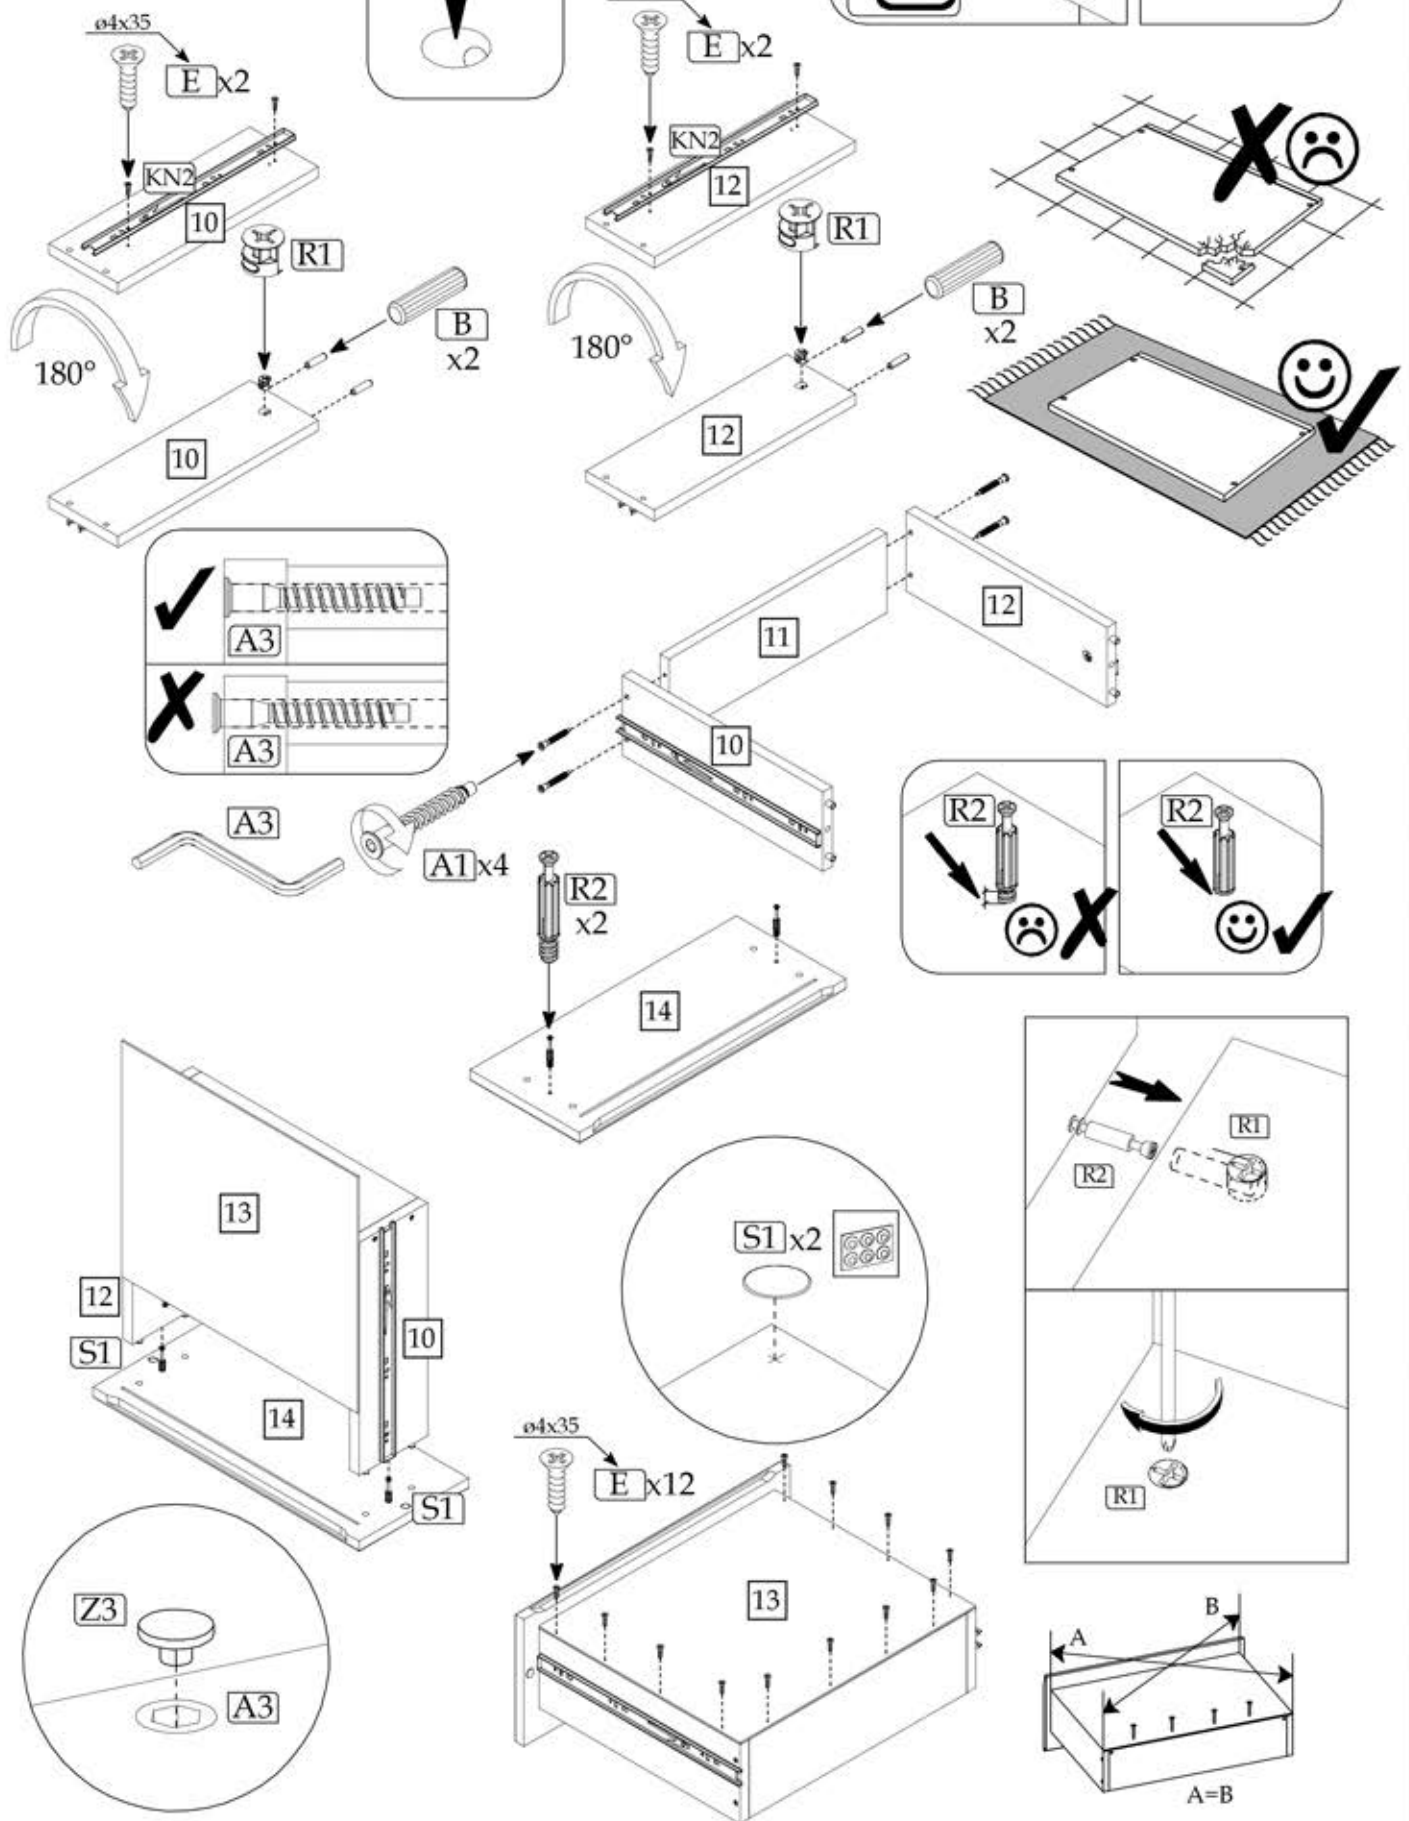

LORA P1

70 min

1	Dimenzió				Kód	Csomag
	1	2	3	4		
1	1200	670	16	1	1003	1/1
2	470	657	16	1	1004/2004	1/1
3	703	638	16	1	1018	1/1
4	703	638	16	1	1007/2007	1/1
5	703	436	16	1	1008	1/1
6	739	639	16	1	1037	1/1
7	436	611	16	1	N/A	1/1
8	436	60	16	1	1040	1/1
9	695	190	16	1	1016	1/1
10	350	119.5	16	1	1022/2022	1/1
11	378.5	119.5	16	1	1022	1/1
12	350	119.5	16	1	1024/2024	1/1
13	410	355	3	1	N/A	1/1
14	466	192	16	1	1036/3001	1/1
15	472	466	16	1	1037/3002	1/1

▶ 1

2

▶ 3

▶ 4

► 5

► 6

▶ 7

▶ 8

► 9

► 10

▶ 11

► 12