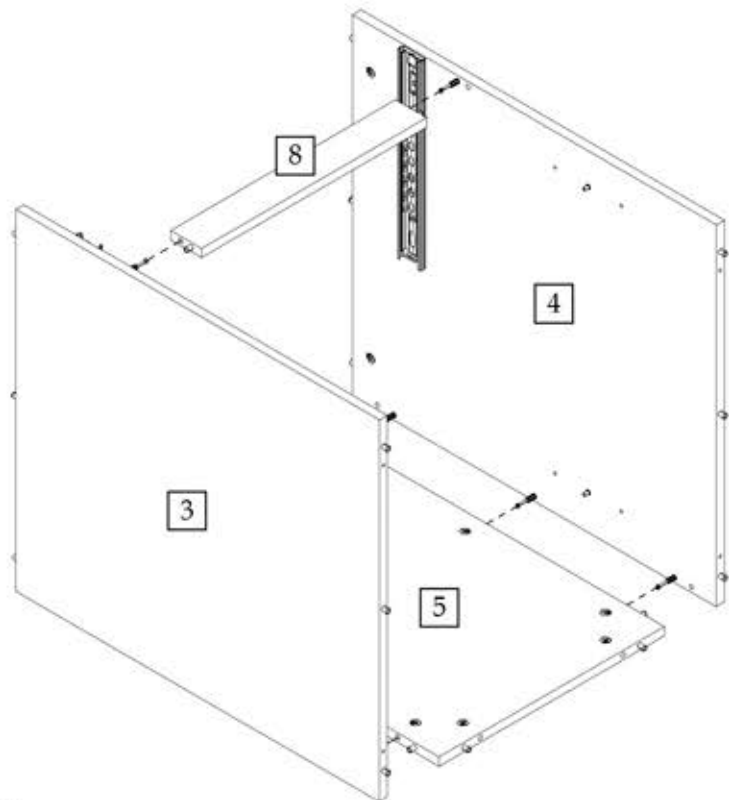

LORA P1

70 min

1	Dimenzió				Kód	Csomag
	1	2	3	4		
1	1200	670	16	1	1003	1/1
2	470	657	16	1	1004/2004	1/1
3	703	638	16	1	1018	1/1
4	703	638	16	1	1007/2007	1/1
5	703	436	16	1	1008	1/1
6	739	639	16	1	1037	1/1
7	436	611	16	1	N/A	1/1
8	436	60	16	1	1040	1/1
9	695	190	16	1	1016	1/1
10	350	119.5	16	1	1022/2022	1/1
11	378.5	119.5	16	1	1022	1/1
12	350	119.5	16	1	1024/2024	1/1
13	410	355	3	1	N/A	1/1
14	466	192	16	1	1036/3001	1/1
15	472	466	16	1	1037/3002	1/1

▶ 1

2

▶ 3

▶ 4

► 5

► 6

▶ 7

▶ 8