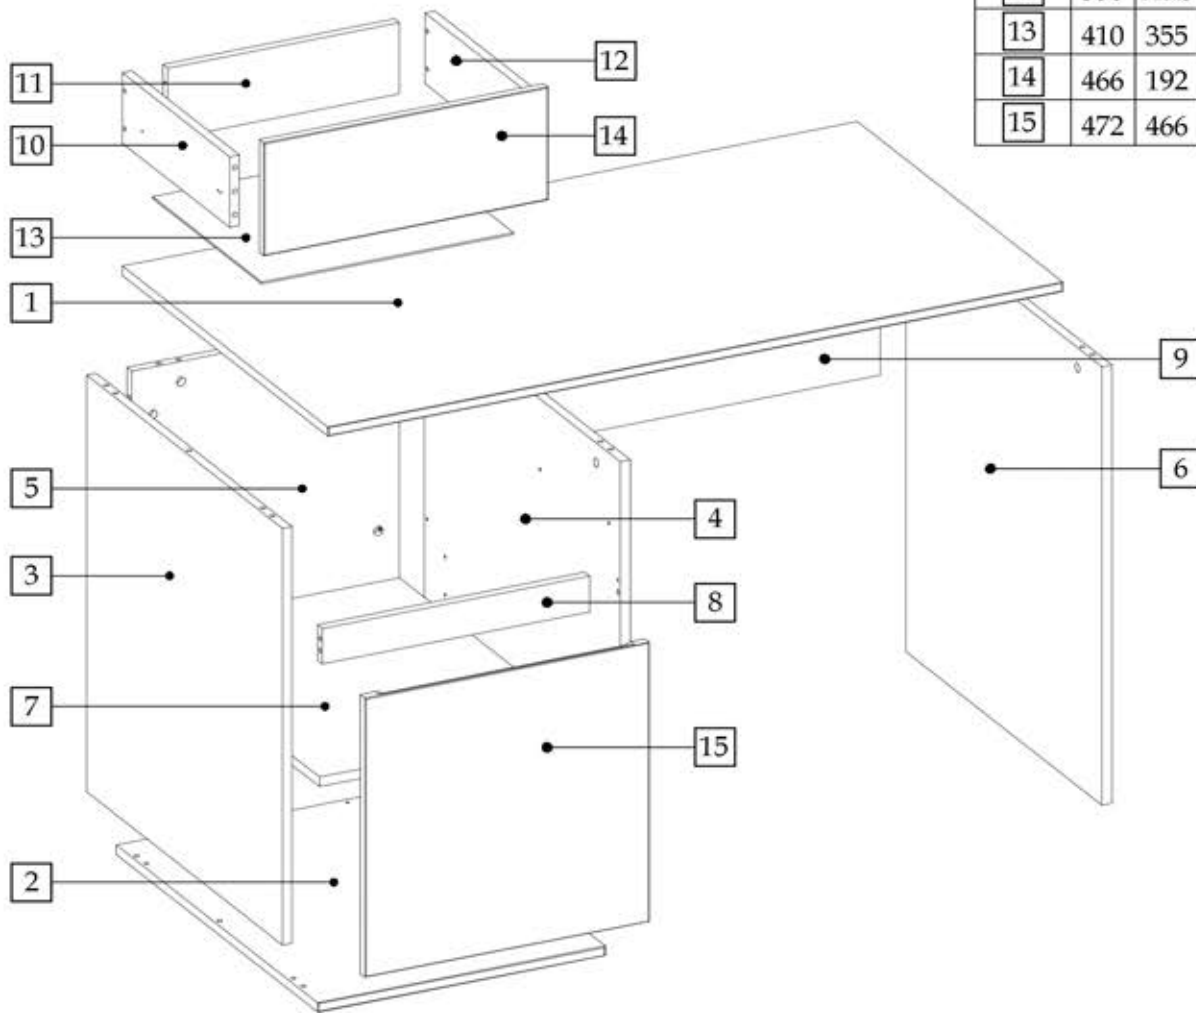

LORA P1

70 min

1	Dimenzió				Kód	Csomag
	1	2	3	4		
1	1200	670	16	1	1003	1/1
2	470	657	16	1	1004/2004	1/1
3	703	638	16	1	1018	1/1
4	703	638	16	1	1007/2007	1/1
5	703	436	16	1	1008	1/1
6	739	639	16	1	1037	1/1
7	436	611	16	1	N/A	1/1
8	436	60	16	1	1040	1/1
9	695	190	16	1	1016	1/1
10	350	119.5	16	1	1022/2022	1/1
11	378.5	119.5	16	1	1022	1/1
12	350	119.5	16	1	1024/2024	1/1
13	410	355	3	1	N/A	1/1
14	466	192	16	1	1036/3001	1/1
15	472	466	16	1	1037/3002	1/1

▶ 1

2

▶ 3

▶ 4

► 5

► 6

▶ 7

▶ 8

► 9

► 10

▶ 11

► 12