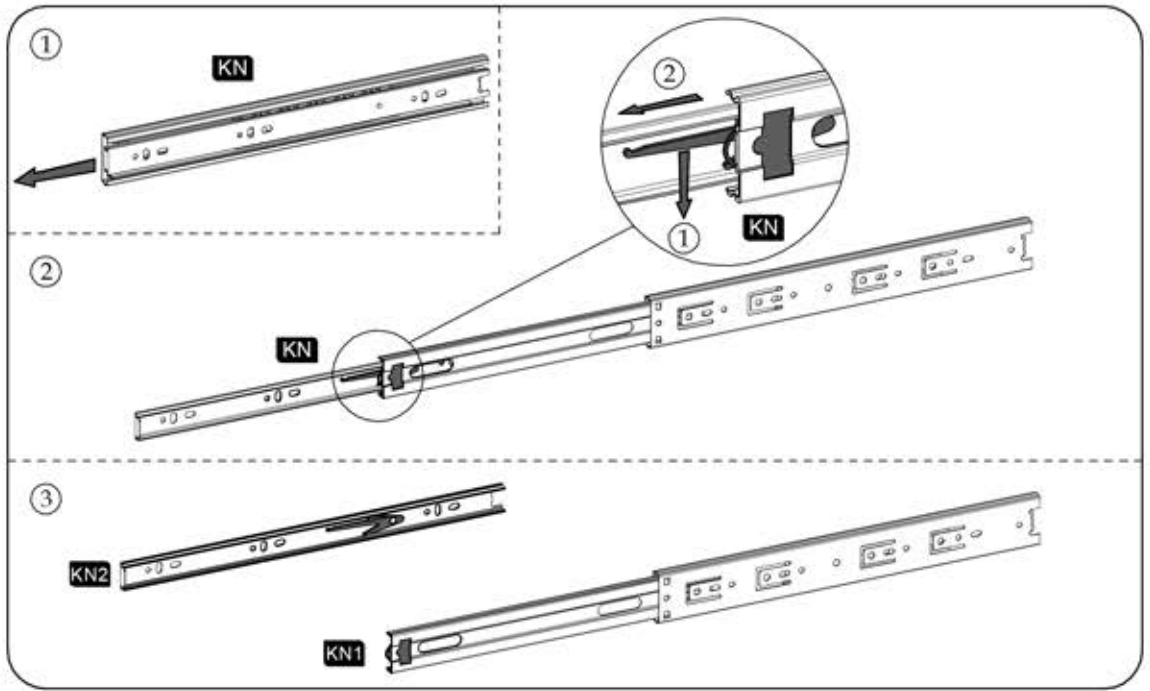

LORA P1

70 min

1	Dimenzió				Kód	Csomag
	1	2	3	4		
1	1200	670	16	1	1003	1/1
2	470	657	16	1	1004/2004	1/1
3	703	638	16	1	1018	1/1
4	703	638	16	1	1007/2007	1/1
5	703	436	16	1	1008	1/1
6	739	639	16	1	1037	1/1
7	436	611	16	1	N/A	1/1
8	436	60	16	1	1040	1/1
9	695	190	16	1	1016	1/1
10	350	119.5	16	1	1022/2022	1/1
11	378.5	119.5	16	1	1022	1/1
12	350	119.5	16	1	1024/2024	1/1
13	410	355	3	1	N/A	1/1
14	466	192	16	1	1036/3001	1/1
15	472	466	16	1	1037/3002	1/1

▶ 1

2

▶ 3

▶ 4

► 5

► 6

▶ 7

▶ 8