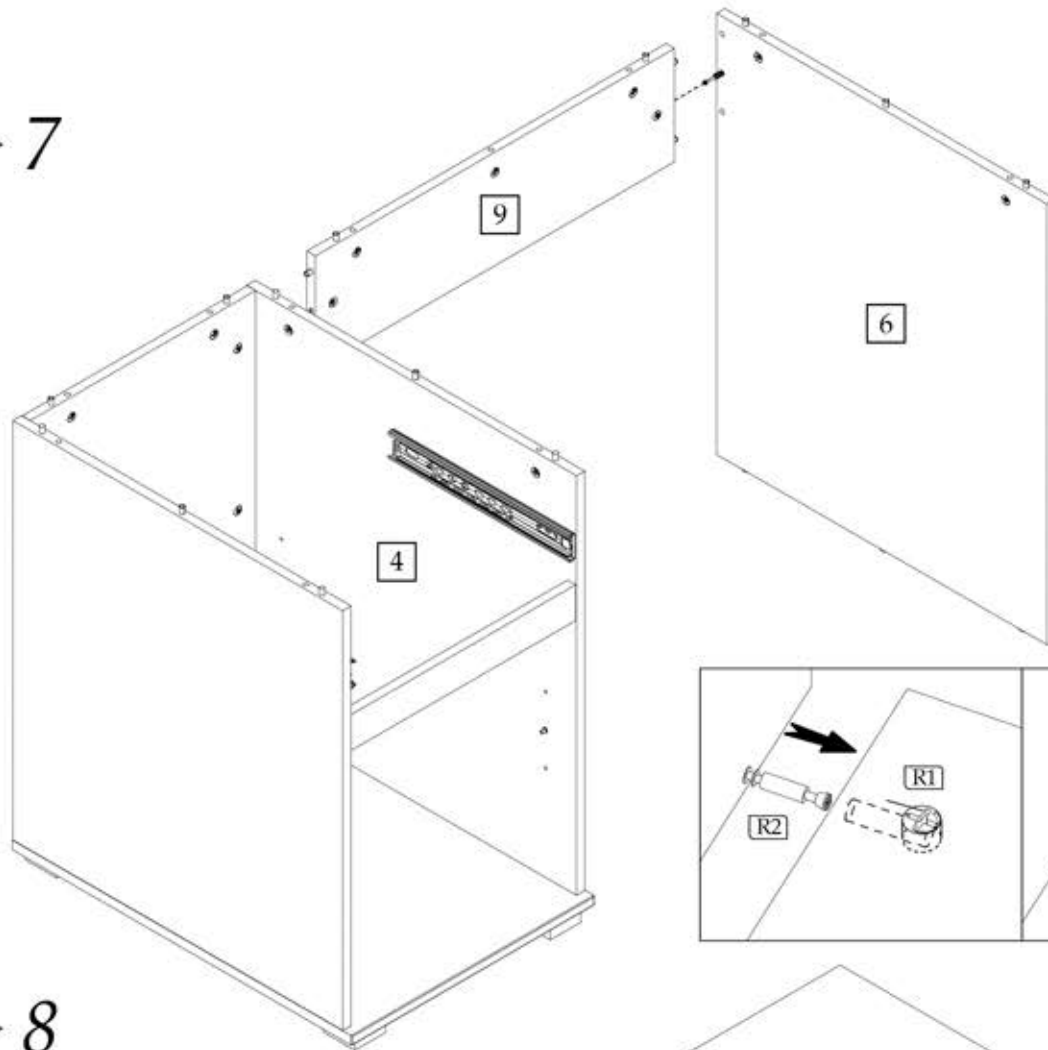

LORA P1

70 min

1	Dimenzió				Kód	Csomag
	1	2	3	4		
1	1200	670	16	1	1003	1/1
2	470	657	16	1	1004/2004	1/1
3	703	638	16	1	1018	1/1
4	703	638	16	1	1007/2007	1/1
5	703	436	16	1	1008	1/1
6	739	639	16	1	1037	1/1
7	436	611	16	1	N/A	1/1
8	436	60	16	1	1040	1/1
9	695	190	16	1	1016	1/1
10	350	119.5	16	1	1022/2022	1/1
11	378.5	119.5	16	1	1022	1/1
12	350	119.5	16	1	1024/2024	1/1
13	410	355	3	1	N/A	1/1
14	466	192	16	1	1036/3001	1/1
15	472	466	16	1	1037/3002	1/1

▶ 1

2

▶ 3

▶ 4

► 5

► 6

▶ 7

▶ 8