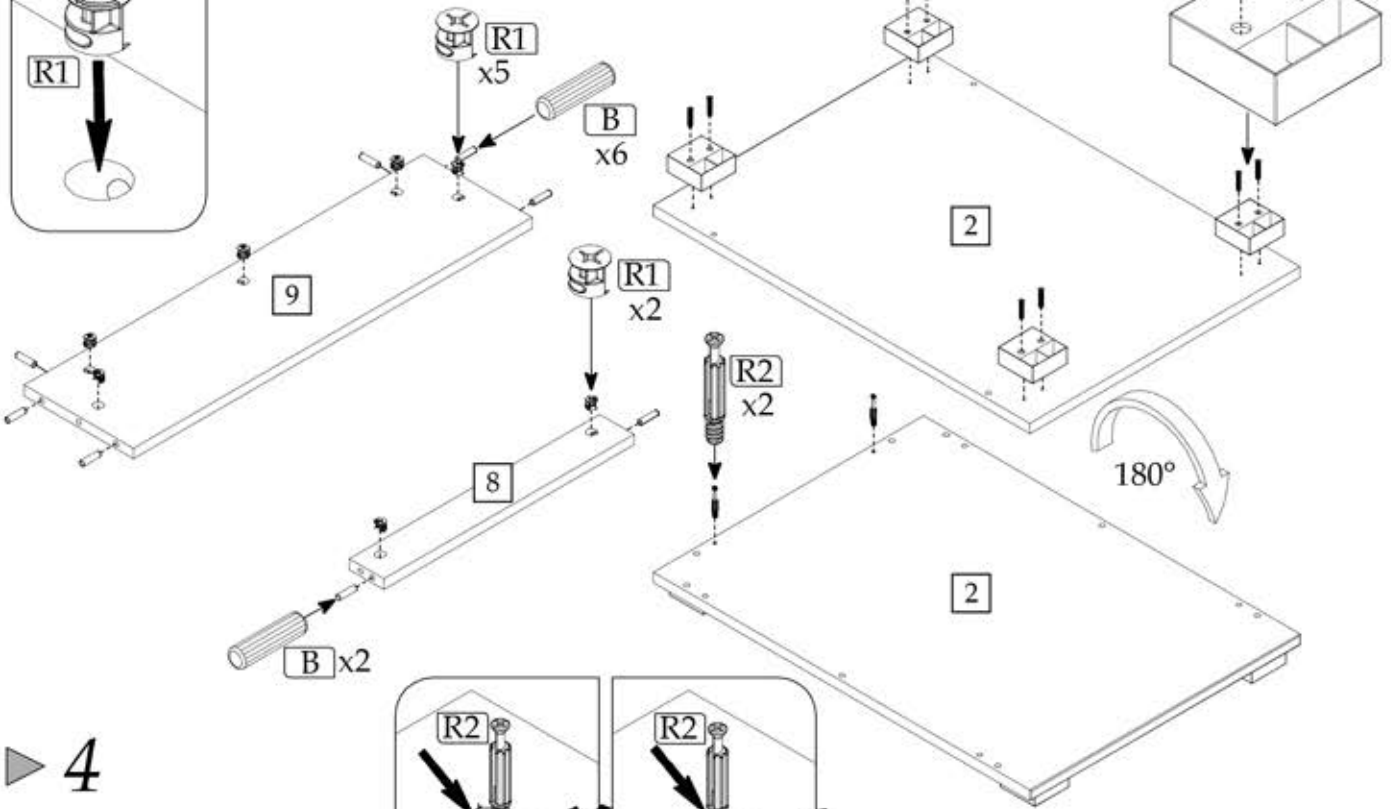

LORA P1

70 min

1	Dimenzió				Kód	Csomag
	1	2	3	4		
1	1200	670	16	1	1003	1/1
2	470	657	16	1	1004/2004	1/1
3	703	638	16	1	1018	1/1
4	703	638	16	1	1007/2007	1/1
5	703	436	16	1	1008	1/1
6	739	639	16	1	1037	1/1
7	436	611	16	1	N/A	1/1
8	436	60	16	1	1040	1/1
9	695	190	16	1	1016	1/1
10	350	119.5	16	1	1022/2022	1/1
11	378.5	119.5	16	1	1022	1/1
12	350	119.5	16	1	1024/2024	1/1
13	410	355	3	1	N/A	1/1
14	466	192	16	1	1036/3001	1/1
15	472	466	16	1	1037/3002	1/1

▶ 1

2

▶ 3

▶ 4

► 5

► 6

▶ 7

▶ 8